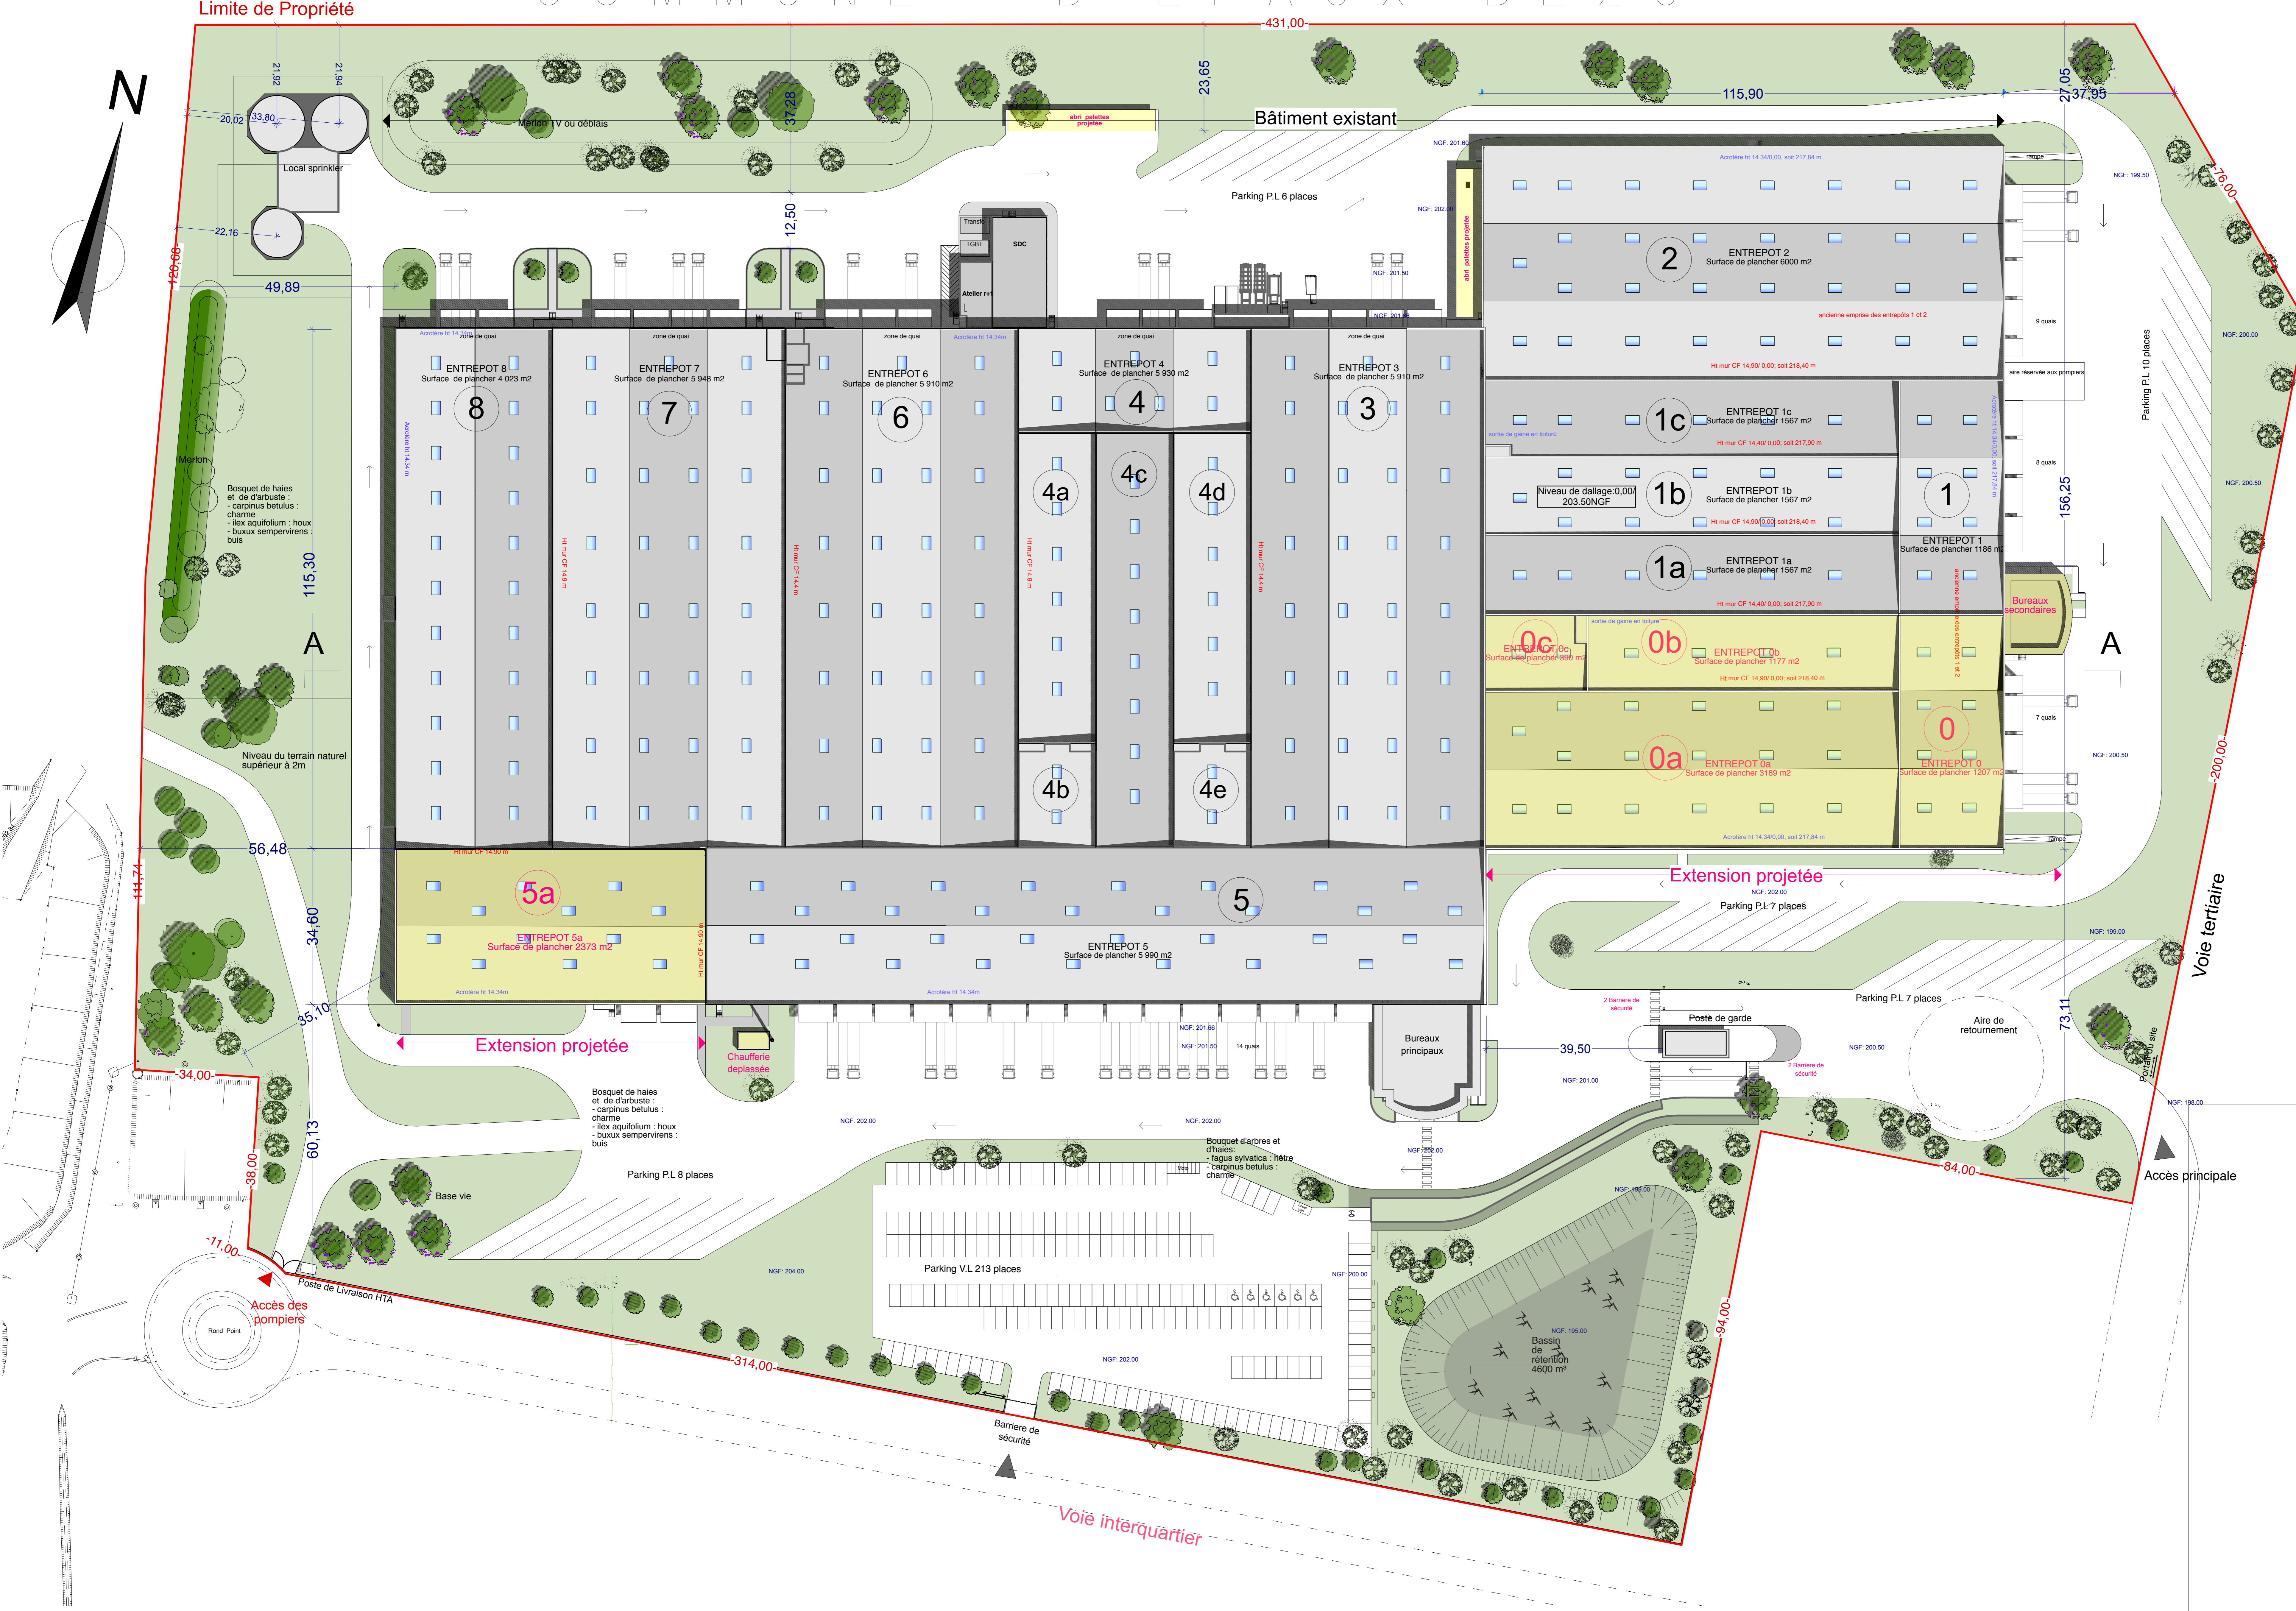

COMMUNE D'ÉPAUX-BÉZU

Maitre de l'ouvrage
SCI EST REGION PARISIENNE DEUX
2, Place de la Loire
91270 Phasliouing

Maitre d'oeuvre
ARCHICUB
Francis PARENT Architecte D.P.L.G.
2, Place de la Loire
CS 90 125
91270 SCHLITZHEIM
CEDEX
Téléphone: 03 88 83 77 77
Télécopie: 03 88 82 05 94
Email: info@archicub.com